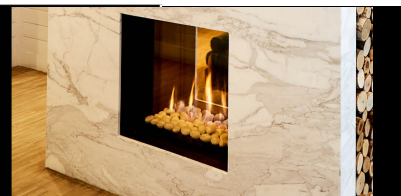

TUNNEL

MODEL	WIELKOŚĆ PALNIKA	CENA PODSTAWOWA (EURO NETTO)	OPTIONS					BARIERY TERMICZNE	
			PODWÓJNY PALNIK	SZYBA ANTYREFLEX	LUSTRO TYŁ	LUSTRO TYŁ + BOKI	OŚWIETLENIE	PODWÓJNA SZYBA	EKRAN ZABEZPIECZAJĄCY
Tunnel 40	30	€ 3 605	NA	€ 250	NA	NA	NA	NA	NA
Tunnel 40*70	30	€ 3 710	NA	€ 316	NA	NA	NA	NA	€ 946
Tunnel 40*90	30	€ 4 025	NA	€ 402	NA	NA	NA	NA	NA
Tunnel 60*80	45	€ 4 025	€ 578	€ 388	NA	NA	NA	€ 2 362	€ 526
Tunnel 75*65	45	€ 4 025	€ 578	€ 538	NA	NA	NA	€ 2 362	€ 788
Tunnel 75*65H	45	€ 8 540	€ 578	€ 668	NA	NA	NA	€ 3 360	€ 1 260
Tunnel 110	100	€ 4 280	€ 682	€ 426	NA	NA	NA	€ 2 520	€ 850
Tunnel 110H	100	€ 4 700	€ 682	€ 510	NA	NA	NA	€ 2 678	€ 1 020
Tunnel 130	100	€ 4 490	€ 682	€ 492	NA	NA	NA	€ 2 678	€ 850
Tunnel 130H	100	€ 4 910	€ 682	€ 588	NA	NA	NA	€ 2 836	€ 1 020
Tunnel 150	135	€ 5 160	€ 736	€ 588	NA	NA	NA	€ 2 836	€ 882
Tunnel 150 H	135	€ 6 210	€ 736	€ 668	NA	NA	NA	€ 3 004	€ 1 058
Tunnel 170	160	€ 5 475	€ 788	€ 668	NA	NA	NA	€ 2 992	€ 914
Tunnel 170H	160	€ 6 525	€ 788	€ 798	NA	NA	NA	€ 3 150	€ 1 096
Tunnel 200	160	€ 6 420	€ 788	€ 76	NA	NA	NA	€ 3 150	€ 946
Tunnel 200H	160	€ 7 470	€ 788	€ 912	NA	NA	NA	€ 3 360	€ 1 260
Tunnel 250	160\180	€ 9 675	NA	NA	NA	NA	NA	€ 3 256	€ 1 576
Tunnel 250H	160\180	€ 11 250	NA	NA	NA	NA	NA	€ 3 780	€ 1 890

Zestaw Indoor/Outdoor Dla Tunnel 75/65-130	€ 4 910
Zestaw Indoor/Outdoor Dla Tunnel 150-250 + 7565 H	€ 6 262

NA	NA	NA	NA	NA	NA	NA	NA
NA	NA	NA	NA	NA	NA	NA	NA