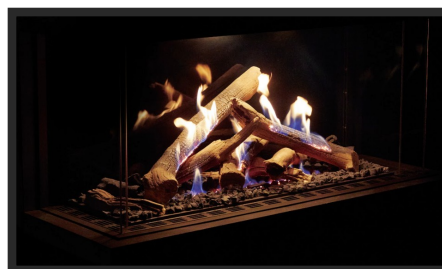

Max Fan Exhaust Inline		€ 2 400	
Max Fan Exhaust Endline		€ 2 400	

** PALENISKO 3D PŁONĄCE POLANA

***Wszystkie powyższe modele wymagają mechanicznego wyciągu spalin jako standard