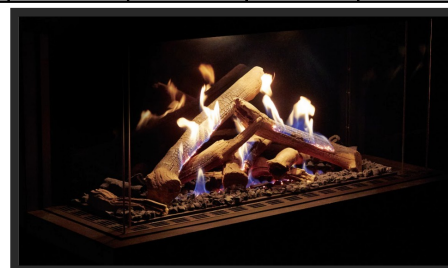

ORTAL EUROPE PRICE LIST

Revision: January 2023

ORTAL

WILDERNESS

MODEL	CENA PODSTAWOWA (EURO NETTO)	Palnik	Polana		DODATKOWE WYPOSAŻENIE				BARIERY TERMICZNE	
			Dark Brown	Driftwood	SZYBA ANTYREFLEX	LUSTRO TYŁ	LUSTRO TYŁ + BOKI	OŚWIETLENIE	PODWÓJNA SZYBA	EKRAN ZABEZPIEZAJĄCY
Wilderness 75*65 Front	€ 4 420	45	V	€ 200	€ 350	NA	NA	Included	€ 1 890	€ 630
Wilderness 75*65H Front	€ 9 150	45	V	€ 200	€ 592	€ 620	€ 926	Included	€ 2 626	€ 806
Wilderness 75H Front	€ 4 640	45	V	€ 200	€ 330	€ 274	€ 592	Included	NA	NA
Wilderness 75H TS	€ 5 080	45	V	€ 200	€ 428	Included	NA	Included	€ 3 360	€ 1 264
Wilderness 75H TS Stand Alone	€ 5 630	45	V	€ 200	€ 428	Included	NA	Included	NA	€ 1 264
Wilderness 75H RS/LS	€ 4 860	45	V	€ 200	€ 330	€ 274	€ 420	Included	€ 3 150	€ 1 092
Wilderness Traditional 90	€ 6 056	70	NA	V	€ 434	€ 434	€ 690	Included	€ 2 404	€ 610
Wilderness Traditional 100	€ 6 484	70	NA	V	€ 520	€ 504	€ 840	Included	€ 2 520	€ 730
Wilderness 110 Front	€ 4 570	70	NA	V	€ 274	€ 304	€ 558	Included	€ 1 890	€ 680
Wilderness 110H Front	€ 4 900	70	NA	V	€ 330	€ 344	€ 666	Included	€ 1 996	€ 680
Wilderness 110 TS	€ 5 010	70	NA	V	€ 390	€ 304	NA	Included	€ 3 408	€ 1 198
Wilderness 110 TS Stand Alone	€ 6 000	70	NA	V	€ 378	€ 304	NA	NA	NA	€ 1 198
Wilderness 110H TS	€ 5 450	70	NA	V	€ 468	€ 344	NA	Included	€ 4 090	€ 1 436
Wilderness 110 RS/LS	€ 4 790	70	NA	V	€ 320	€ 304	€ 408	Included	€ 3 234	€ 1 072
Wilderness 110H RS/LS	€ 5 120	70	NA	V	€ 384	€ 344	€ 488	Included	€ 3 880	€ 1 286
Wilderness 130 Front	€ 4 900	70	NA	V	€ 320	€ 330	€ 592	Included	€ 1 996	€ 680
Wilderness 130H Front	€ 5 230	70	NA	V	€ 382	€ 396	€ 714	Included	€ 2 206	€ 706
Wilderness 130 TS	€ 5 340	70	NA	V	€ 428	€ 330	NA	Included	€ 3 524	€ 1 246
Wilderness 130H TS	€ 6 000	70	NA	V	€ 526	€ 396	NA	Included	€ 4 200	€ 1 522
Wilderness 130 RS/LS	€ 5 120	70	NA	V	€ 358	€ 330	€ 438	Included	€ 3 350	€ 1 114
Wilderness 130H RS/LS	€ 5 450	70	NA	V	€ 902	€ 396	€ 1 104	Included	€ 4 020	€ 1 200
Wilderness 150 Front	€ 5 590	70	NA	V	€ 382	€ 358	€ 646	Included	€ 2 080	€ 706
Wilderness 150H Front	€ 6 030	70	NA	V	€ 456	€ 428	€ 782	Included	€ 2 404	€ 730
Wilderness 150 TS	€ 5 920	70	NA	V	€ 486	€ 358	NA	Included	€ 3 640	€ 1 340
Wilderness 150H TS	€ 6 580	70	NA	V	€ 582	€ 428	NA	Included	€ 4 368	€ 1 608
Wilderness 150 RS/LS	€ 5 700	70	NA	V	€ 414	€ 358	€ 492	Included	€ 3 466	€ 1 438
Wilderness 150H RS/LS	€ 6 250	70	NA	V	€ 496	€ 428	€ 590	Included	€ 4 158	€ 1 640
Wilderness 170 Front	€ 6 030	70	NA	V	€ 434	€ 380	€ 690	Included	€ 2 404	€ 730
Wilderness 170H Front	€ 6 470	70	NA	V	€ 520	€ 494	€ 840	Included	€ 2 520	€ 730
Wilderness 170 TS	€ 6 360	70	NA	V	€ 530	€ 380	NA	Included	€ 3 754	€ 1 718
Wilderness 170H TS	€ 6 910	70	NA	V	€ 666	€ 494	NA	Included	€ 4 506	€ 2 062
Wilderness 170 RS/LS	€ 6 250	70	NA	V	€ 458	€ 380	€ 534	Included	€ 3 580	€ 2 474
Wilderness 170H RS/LS	€ 6 690	70	NA	V	€ 550	€ 494	€ 640	Included	€ 4 296	€ 1 748